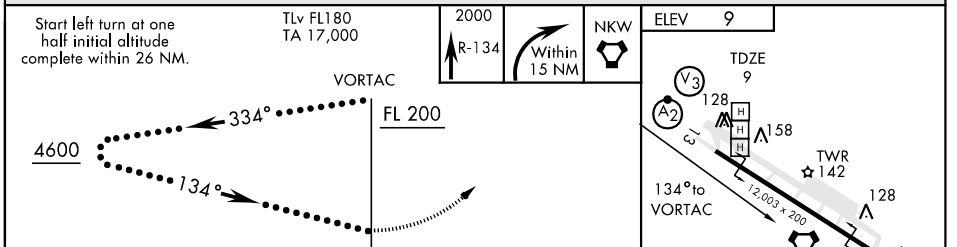

VORTAC NKW 112.0 Chan 57	APCH CRS 134°	Rwy Idg 12,003 TDZE Arprt Elev 9
--	-------------------------	--

JAL-2507 [USN]

DIEGO GARCIA NSF (FJDG)

* When ALS inop, increase vis $\frac{1}{4}$ mile.

MISSED APPROACH: Climb to 2000 via NKW R-134 within 15 NM, then right turn direct VORTAC and hold.

ATIS 282.0	DIEGO GARCIA APP CON 134.1 249.525	DIEGO GARCIA TOWER 126.2 340.2	GND CON 118.4 299.6
----------------------	--	--	-------------------------------

EMERG SAFE ALT 100 NM 1300

CATEGORY	C	D	E
S-13 *	1220-2 $\frac{3}{4}$	1211	(1300-2 $\frac{3}{4}$)
CIRCLING	1220-3	1211	(1300-3)