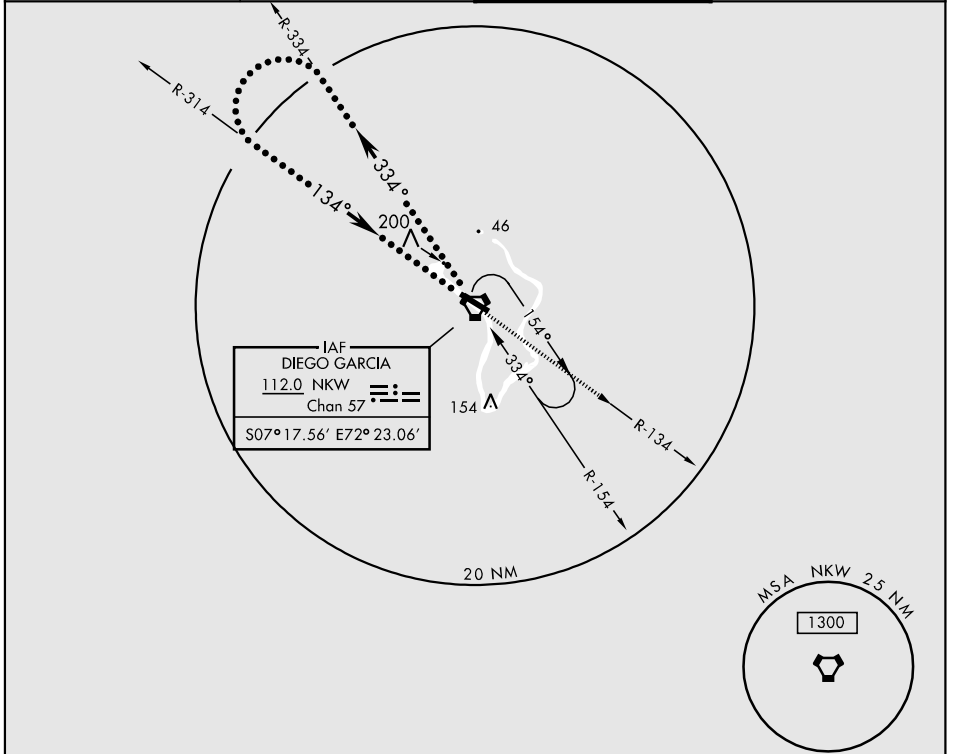

VORTAC NKW 112.0 Chan 57	APCH CRS 134°	Rwy Idg 12,003 TDZE Arprt Elev 9
--	-------------------------	--

JAL-2507 [USN]

DIEGO GARCIA NSF (FJDG)

* When ALS inop, increase vis $\frac{1}{4}$ mile.

MISSED APPROACH: Climb to 2000 via NKW R-134 within 15 NM, then right turn direct VORTAC and hold.

ATIS 282.0	DIEGO GARCIA APP CON 134.1 249.525	DIEGO GARCIA TOWER 126.2 340.2	GND CON 118.4 299.6
----------------------	--	--	-------------------------------

EMERG SAFE ALT 100 NM 1300

CATEGORY	C	D	E
S-13 *	1220-2 $\frac{3}{4}$	1211	(1300-2 $\frac{3}{4}$)
CIRCLING	1220-3	1211	(1300-3)