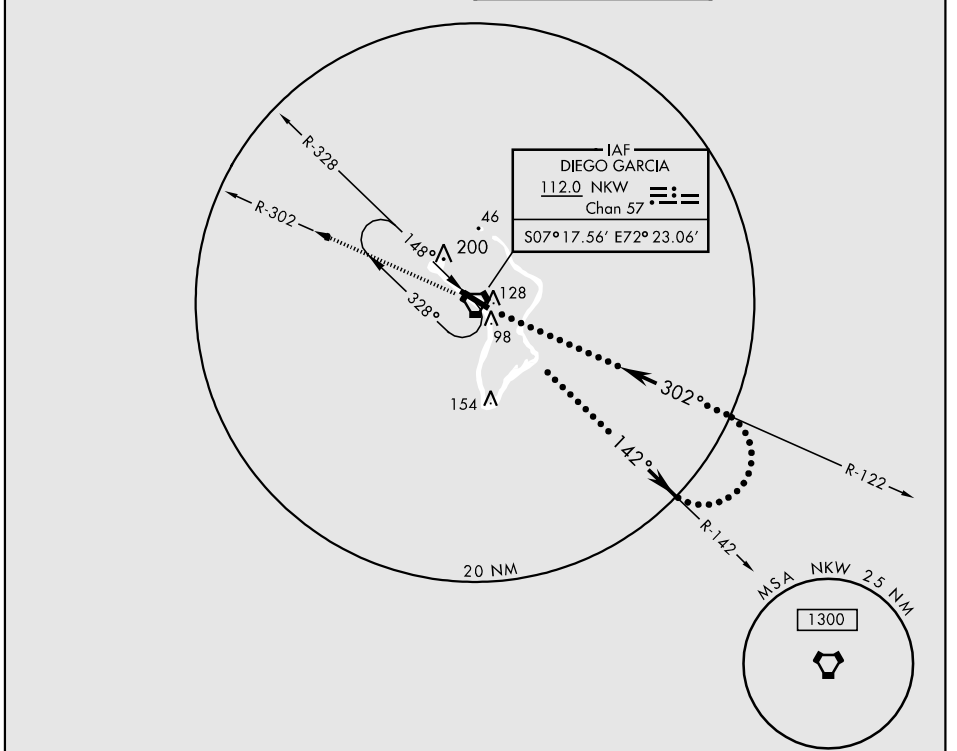

VORTAC NKW 112.0 Chan 57	APCH CRS 302°	Rwy Idg 12,003 TDZE 9 Arpt Elev 9	JAL-2507 [USN]	DIEGO GARCIA NSF (FJDG)
--	-------------------------	--	----------------	-------------------------

* When ALS inop, increase vis ¼ mile.

MISSED APPROACH: Climb to 2000 via NKW R-302 within 15 NM, then right turn direct VORTAC and hold.

ATIS 282.0	DIEGO GARCIA APP CON 134.1 249.525	DIEGO GARCIA TOWER 126.2 340.2	GND CON 118.4 299.6
----------------------	--	--	-------------------------------

EMERG SAFE ALT 100 NM 1300

2000 ↑ R-302 Within 15 NM	NKW	Tlv FL180 TA 17,000	Start left turn at one half initial altitude complete within 26 NM.	ELEV 9
CATEGORY	C	D	E	
S-31 *	1220-2 ¾	1211	(1300-2¾)	
CIRCLING	1220-3	1211	(1300-3)	